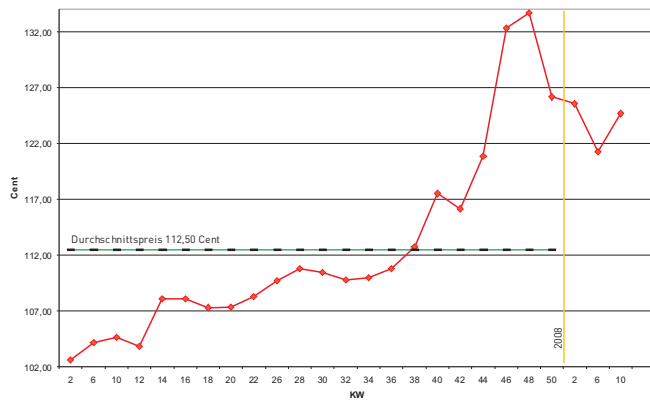

Sammeleinkauf

- ▶ Chemo Produkte
- ▶ Siloabdeckungen
- ▶ Maissaatgut
- ▶ Öle und Fette
- ▶ Feuerlöscher
- ▶ Rauchmelder
- ▶ Diesel / Heizöl

Statistikwerte Diesel

Jahresmenge : 1.131.285 liter

Energie

- ▶ LandEnergie (die Strommarke der Maschinenringe)
(Menge Tettngang 6.535.289 kWh
bundesweit 317.147.565 kWh)
- ▶ Photovoltaik - Rahmenvertrag

Neu im MR

- ▶ Lohnbuchhaltung für Mitglieder
- ▶ Bodenproben

Rahmenvertragspartner

Mobiltelefonie

(Stand Januar 2008)

- ▶ T-Mobile
- ▶ Vodafone
- ▶ E-Plus
- ▶ O2

...T...Mobile...

Autorabatte