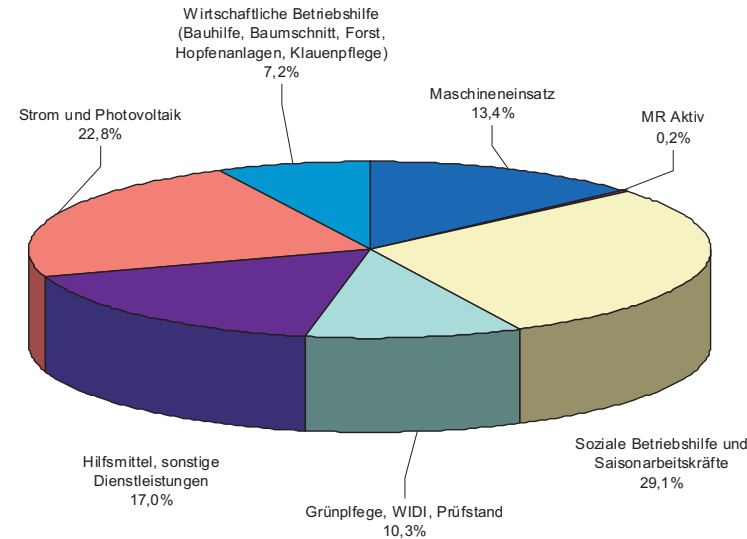

Geschäftsbericht 2007

Maschinenring
Tettngang

Mitgliederzahl

Stand: 31.12.2007

905

89% aller aktiven Landwirte im Ringgebiet

Neumitglieder:

31

Mitglieder des Vorstandes

Vorsitzender:
Stellvertreter:

Siegfried Woher
Hubert Bernhard
Helmut Dennenmoser
Georg Martin

Mitarbeiter

- ▶ Geschäftsstelle: 7
- ▶ Haushaltshilfe: 7
- ▶ Betriebshilfe: 3
- ▶ Saisonarbeitskräfte MOE: 325
- ▶ Saisonarbeitskräfte incl.: 148

Seminare

- ▶ Lohnbuchhaltung SAK
- ▶ Polnische Sozialversicherung

Mitgliederinfo und Service

- ▶ 5 Rundschreiben
- ▶ Verbrauchsbescheinigungen

Verrechnungswert 2007

(Incl. Umsatz der GmbH)

8,6 Millionen €

Maschinen und Arbeitskapazitäten (ÜMV) für: