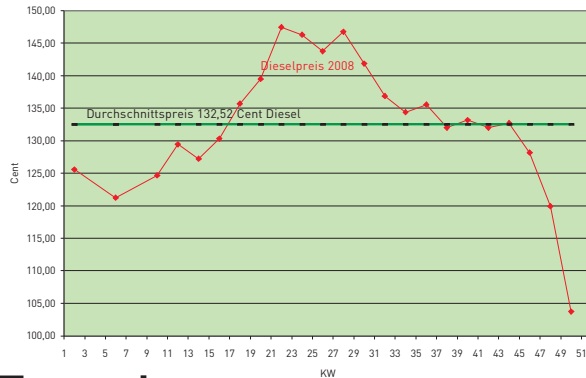

Sammeleinkauf

- ▶ Chemo Produkte
- ▶ Siloabdeckungen
- ▶ Maissaatgut
- ▶ Öle und Fette
- ▶ Feuerlöscher
- ▶ Rauchmelder
- ▶ Diesel / Heizöl

Statistikwerte Mineralöle

Jahresmenge: 1654984651 liter Heizöl

Jahresmenge : 1.225.004 liter Diesel

Energie

- ▶ LandEnergie (die Strommarke der Maschinenringe)
(Menge Tett nang 6.550.900 kWh
bundesweit 364.209.000 kWh)
- ▶ Photovoltaik - Rahmenvertrag -> 720 kwpik vermittelt

Neu im MR

- ▶ Bodenproben
- ▶ Gewerbliche Arbeitnehmerüberlassung