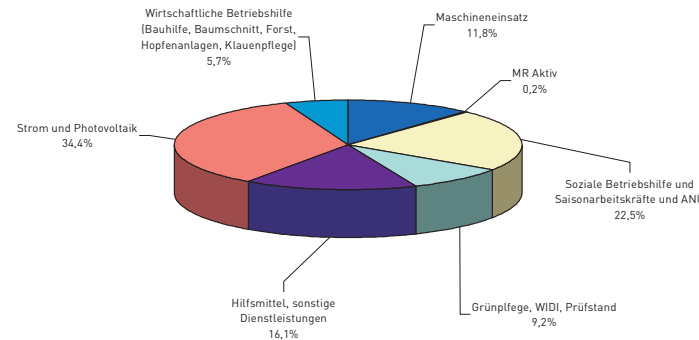

Mitglieder des Vorstandes

Vorsitzender: Siegfried Woche
Stellvertreter: Hubert Bernhard
Helmut Dennenmoser
Georg Martin

Mitarbeiter

- ▶ Geschäftsstelle: 8
- ▶ Haushaltshilfe: 8
- ▶ Betriebshilfe: 4
- ▶ Saisonarbeitskräfte MOE: 305
- ▶ Saisonarbeitskräfte incl.: 131

Seminare

- ▶ Lohnbuchhaltung SAK
- ▶ Arbeitssicherheit

Mitgliederinfo und Service

- ▶ 5 Rundschreiben
- ▶ Verbrauchsbescheinigungen

Verrechnungswert 2008

(Incl. Umsatz der GmbH)

8,6 Millionen €

Maschinen und Arbeitskapazitäten (ÜMV) für: